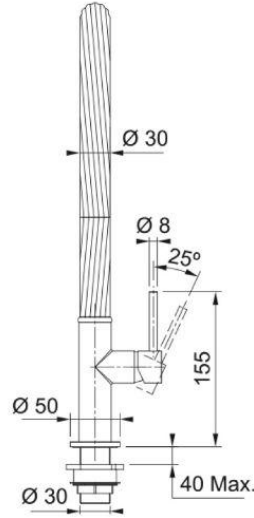

Tap Maris Free pull down HP MB | 115.0576.698

Technical Data
Πληροφορίες

Ρουξούνη	J - spout
Χρώμα	Matte black
Τύπος υλικού	Ορείχαλκος
Υλικό επεκτ.σωλήνα	Nylon grey
Υλικό ντους	Πλαστικό

Διαστάσεις

Διάμετρος οπής μπαταρίας	35 mm
Διαστάσεις φυσιγγίου	25 mm

Εγκατάσταση

Τύπος στερέωσης	Με στέλεχος
Σύνδεση σωλήνα παροχής νερού	3/8"
Μήκος σωλήνα παροχής νερού	450 mm

Χαρακτηριστικά Προϊόντος

Πίεση	Υψηλή πίεση
Version	Ντους spray
Λειτουργία μπαταρίας	Λαβή στο πλάι
Περιστροφή μπαταρίας	360°